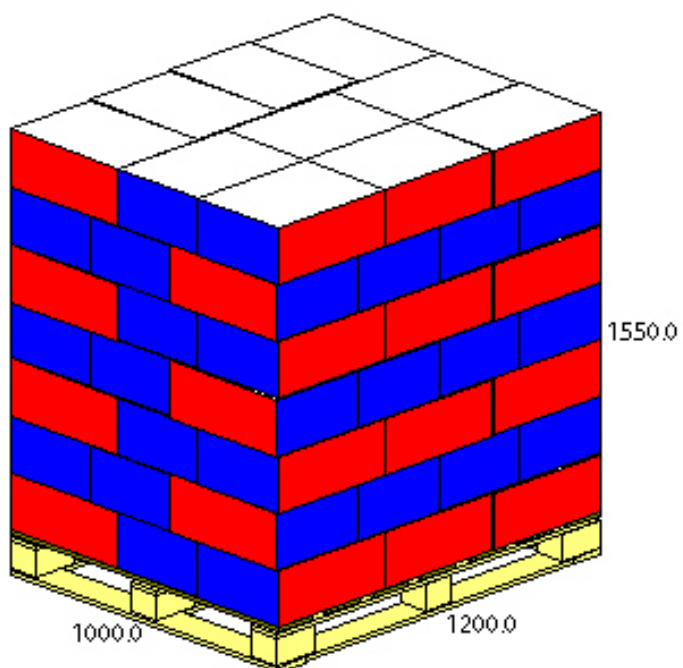

Product Name Project/Job Description  
 Product Code Project/Job Number  
 Analysis Date 2009-01-02  
 Load Ref. 1 I  
 Cube Used 93.3 %  
 Area Used 100.0 %  
 Pallet type ukstd

10 Case / Layer  
 7 Layer / Load  
 70 Case / Load

	Length	Width	Height	Net	Gross	Volume
Case (OD)	400.0	300.0	200.0 mm	0.000	10.000 Kg	24000 cm <sup>3</sup>
Load	1200.0	1000.0	1550.0 mm	700.000	725.000 Kg	1.86 m <sup>3</sup>
Overhang	0.0	0.0	mm			

Raport wygenerowany za pomoca programu Pallet Lite  
 Wylacznym dystrybutor na terenie Polski  
 DM System  
 Al. Pokoju 81  
 31-564 Krakow  
 tel. 012 429 57 33